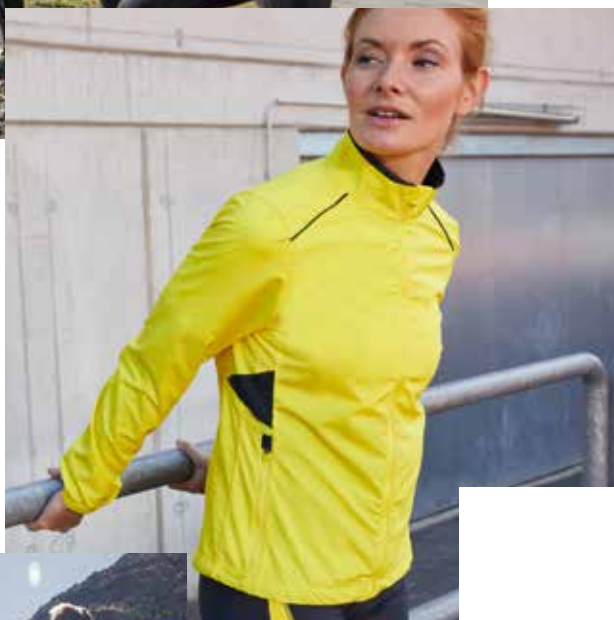

JN478
MEN'S RUNNING
SHORT TIGHTS

JN479
LADIES'
RUNNING
TIGHTS

JN480
MEN'S RUNNING
TIGHTS

JN490
MEN'S SPORTS
PANTS

KLASSISCHE KOMBITALENTE

Unifarben oder mit flächigen Akzenten – diese Linie im klassischen Sportdesign fokussiert sich auf das Wesentliche, ohne zu langweilen. Ihre kraftvolle Aussage ist in vielen Farben erhältlich. Passt immer!